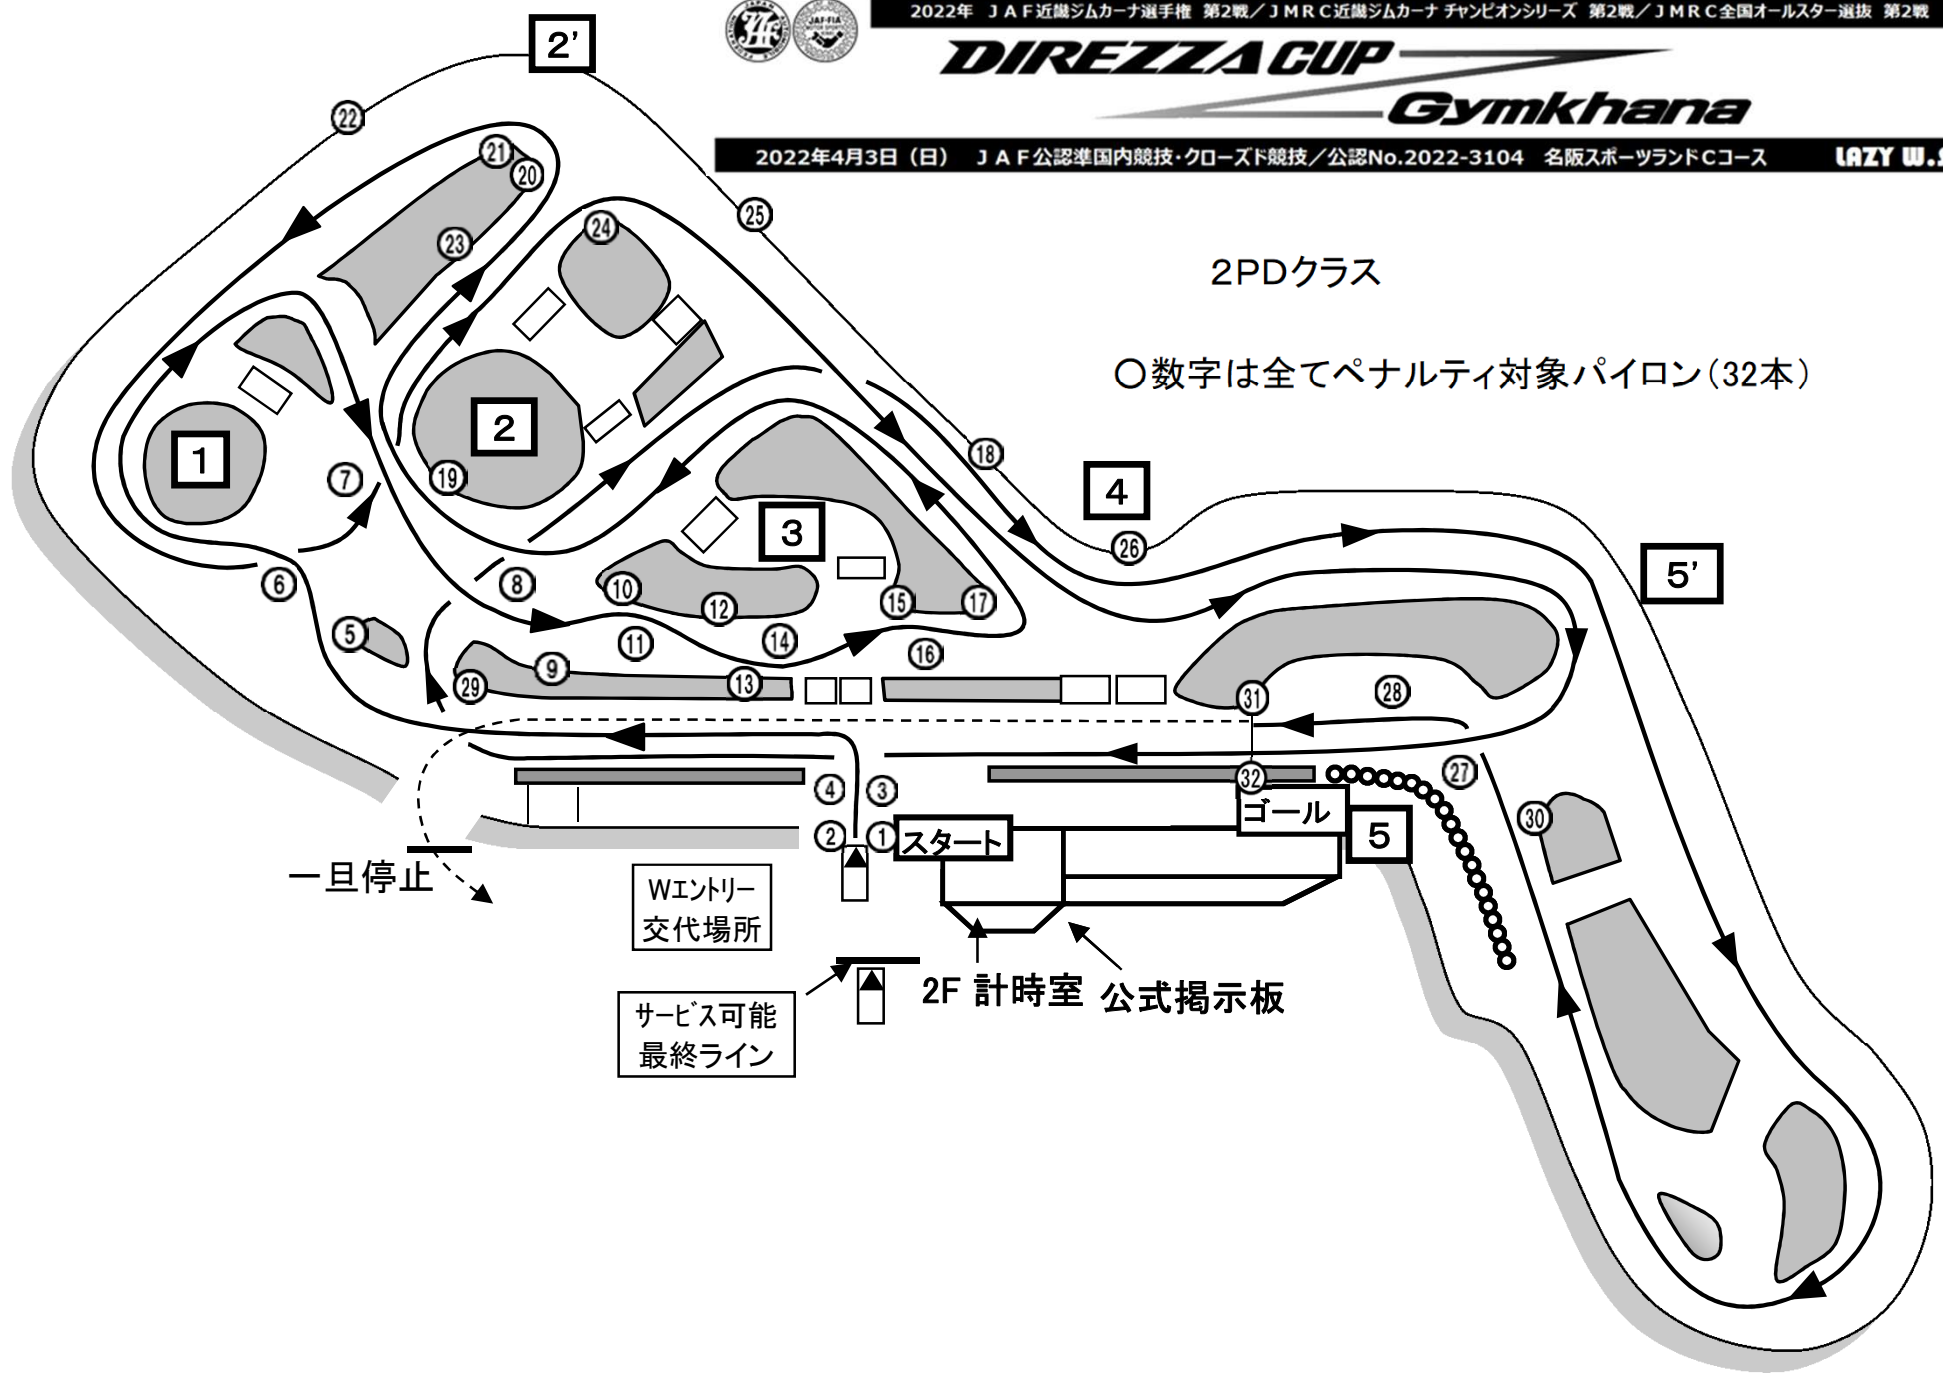

DIREZZA CUP Gymkhana

2PDクラス

○数字は全てペナルティ対象パイロン(32本)

DIREZZA CUP Gymkhana

2PDクラス以外

○数字は全てペナルティ対象パイロン(32本)